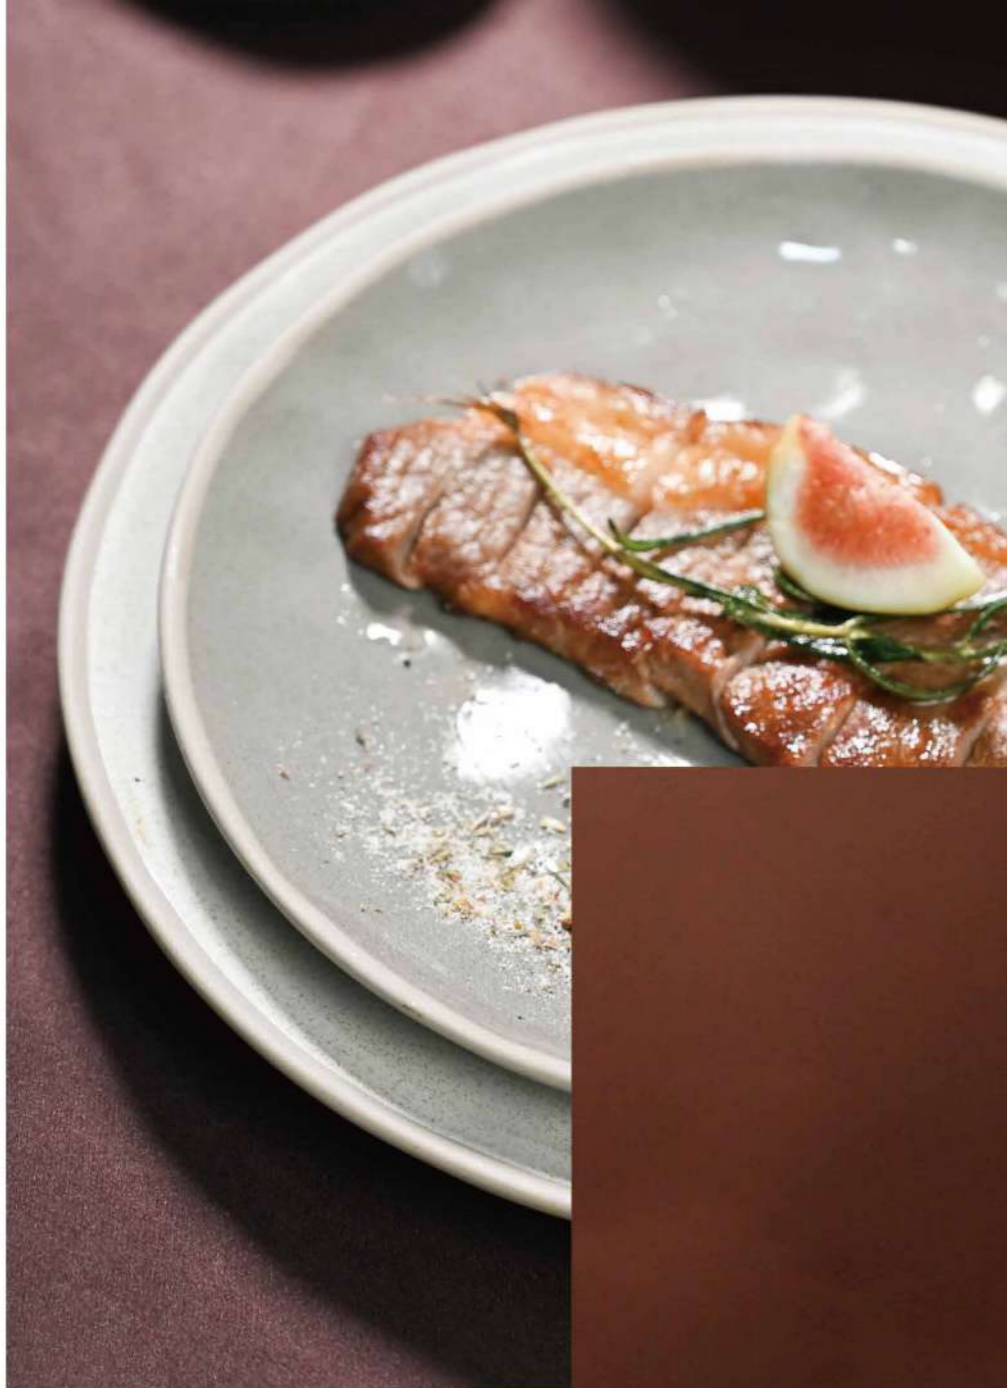

T8603255 11.8*8.8*10.4 310ml

T8603269 10.7*8*9.8 250ml
T8603333 8.7*6.7*8.3 160ml

Cup & saucer

T8603259 11.1*11.1*5.5 set
T8603260 9*6.8*4.8 80ml cup
T8603261 11.1*11.1*1.3 4.5" saucer

T8603267 20.8*13.2*15.5 1000ml

T8603256 13.3*13.3*6.7 set
T8603257 11*8.5*6 160ml cup
T8603258 13.7*13.7*1.8 5.5" saucer
T8603330 16*16*8 set
T8603331 13.1*10.1*7.3 350ml cup
T8603332 16*16*1.9 saucer

T8603268 19*12.2*11.4 500ml

Unit: cm